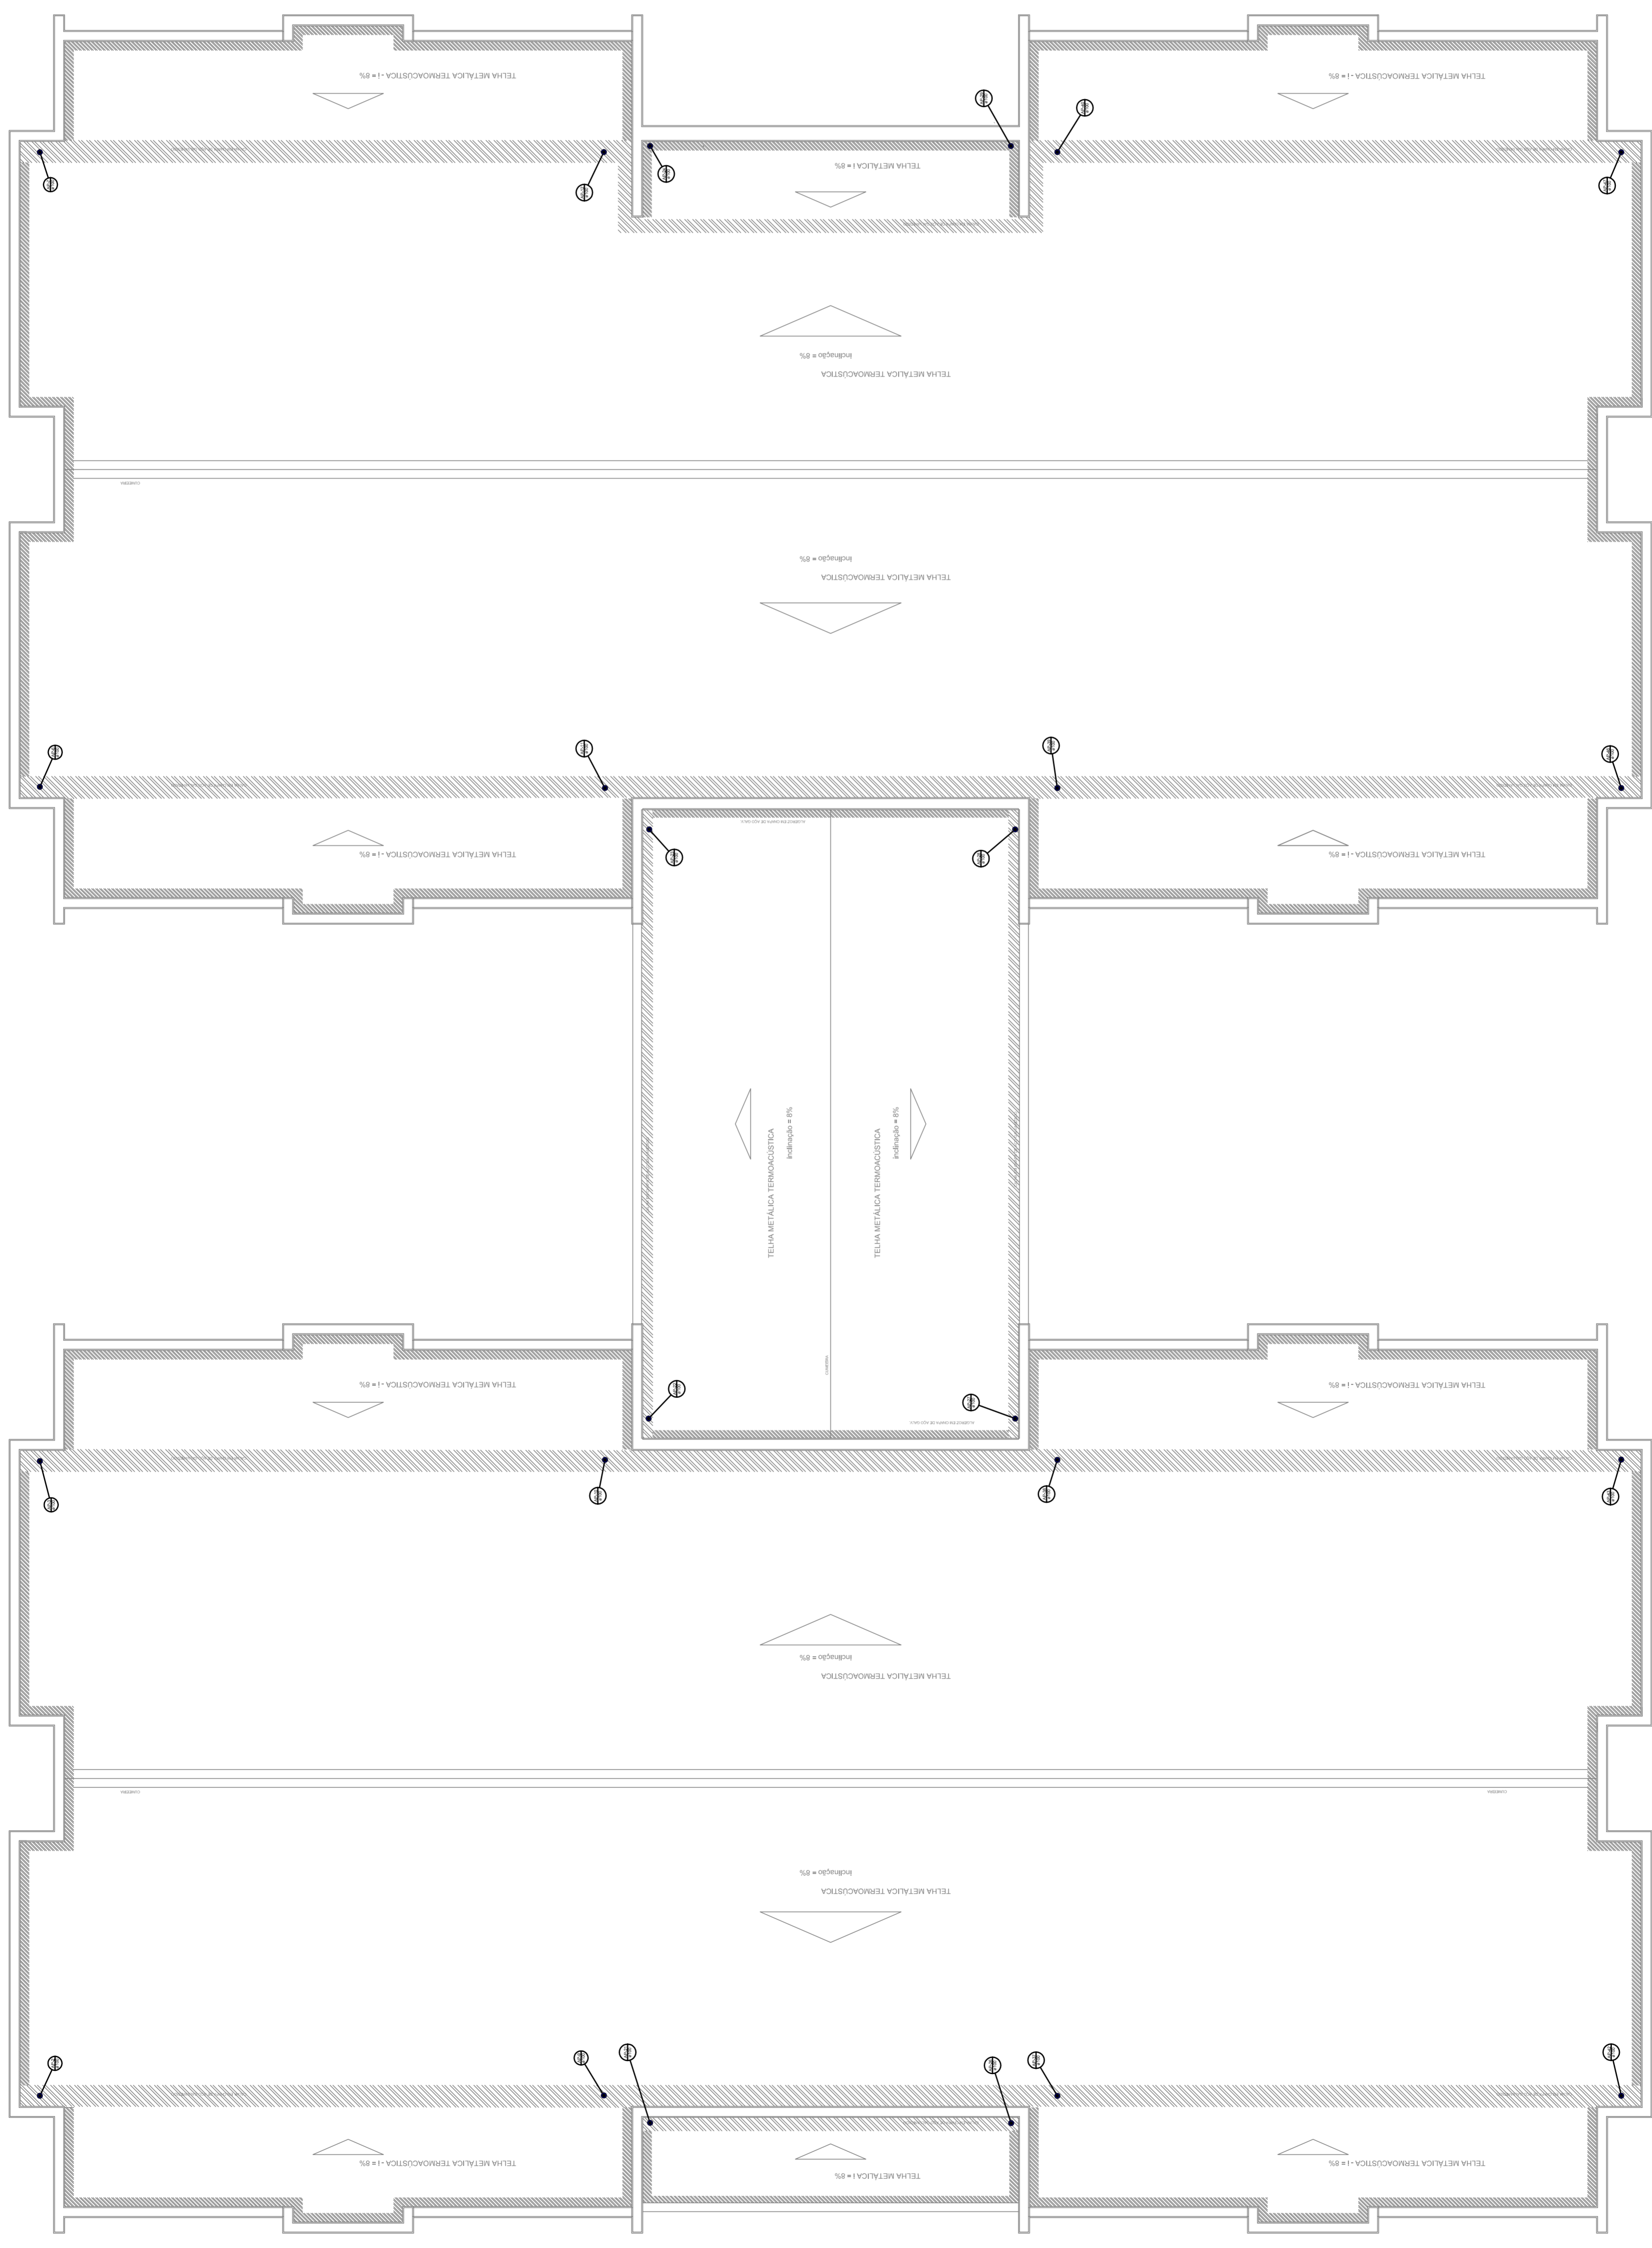

LEGENDA	
	CAIXA DE REDE PLUVIAL SIMPLES
	JELHO 45
	JELHO 45- EDGE
	JELHO 90
	JELHO 90- COLUNA
	JELHO 90- EDGE
	CURVA 90 CURVA- EDGE
	JUNÇÃO SIMPLES
	TE SANITÁRIO
	RADEZ PLUVIAL

**PROJETO PADRÃO - FNDE**

PROPRIETÁRIO: :  
 ENDEREÇO: :  
 MUNICÍPIO - UF: :  
 PROPRIETÁRIO :  
 RESP. TÉCNICO : CREA :  
 AUTOR DO PROJETO : CAU :  
 DUTO : CREA :  
 RA :

OBSERVAÇÕES:  
 PROJETO EXECUTIVO

<b>PROGRAMA PROINFÂNCIA - PROJETO TIPO 1</b>	
<b>PROJETO DE INSTALAÇÕES</b>	
PLANTA DOS PONTOS DE COLETA DA REDE PLUVIAL	
COORDENAÇÃO COGEST - Coordenação Geral de Infraestrutura Educativa	REVISÃO R.00
FORMATO : (564x1850)	ESCALA 1/75 DATA EMISSÃO 20/02/2015
	PÁGINA 01/04

**1** PLANTA DE COBERTURA  
 ESCALA 1/75