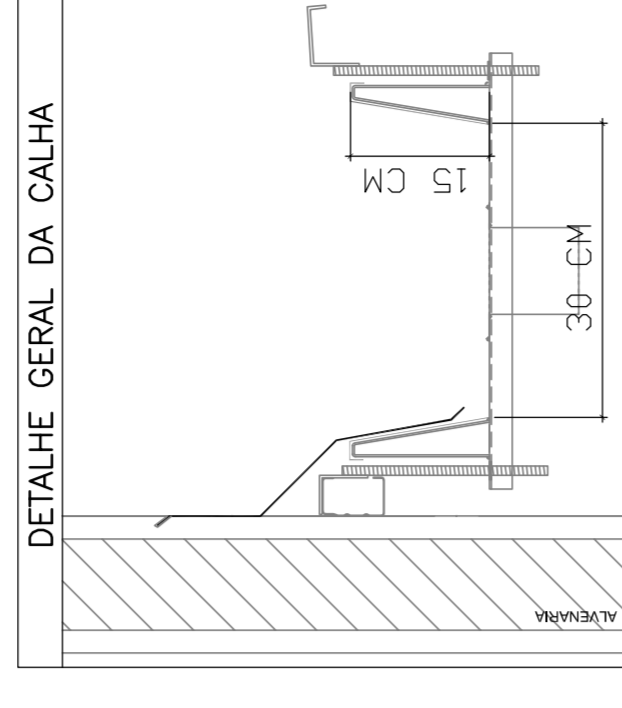

LEGENDA	
	CAIXA DE REDE PLUVIAL SIMPLES
	JELHO 45
	JELHO 45- EDGE
	JELHO 90
	JELHO 90- COLUNA
	JELHO 90- EDGE
	CURVA 90 CURVA- EDGE
	JUNÇÃO SIMPLES
	TE SANITÁRIO
	RADEZ PLUVIAL

**PROJETO PADRÃO - FNDE**

PROPRIETÁRIO: :  
 ENDEREÇO: :  
 MUNICÍPIO - UF: :  
 PROPRIETÁRIO :  
 RESP. TÉCNICO : CREA :  
 AUTOR DO PROJETO : CAU :  
 DUTO : CREA :  
 RA :

OBSERVAÇÕES:  
 PROJETO EXECUTIVO

<b>PROGRAMA PROINFÂNCIA - PROJETO TIPO 1</b>	
<b>PROJETO DE INSTALAÇÕES</b>	
PLANTA DOS PONTOS DE COLETA DA REDE PLUVIAL	
COORDENAÇÃO COGEST - Coordenação Geral de Infraestrutura Educativa	REVISÃO R.00
FORMATO : (564x1850)	ESCALA 1/75 DATA EMISSÃO 20/02/2015
	PÁGINA 01/04

**1** PLANTA DE COBERTURA  
 ESCALA 1/75